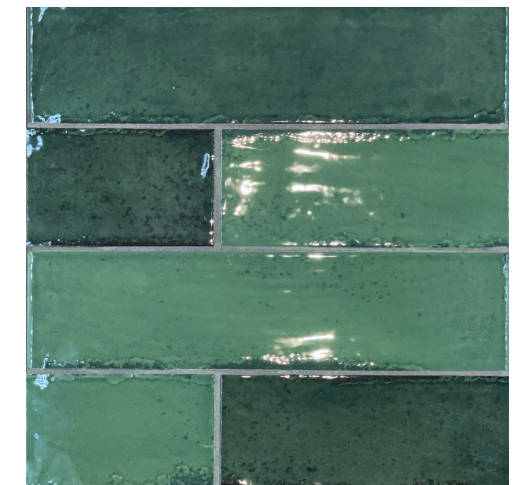

# CATALINA

12"x12" BOARD

WHITE

CAT1

CORAL

CAT2

TURQUOISE

CAT3